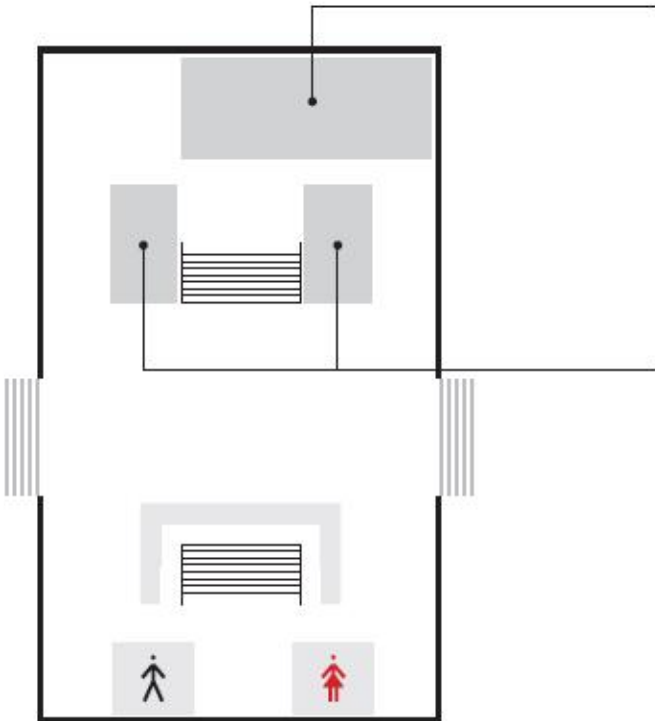

ステージソファ席(2席)：880円／お1人様

4 sides couch seat 880 yen / Per person

その他ソファ席(6席)：550円／お1人様

Another couch seat : 550yen / Per person

ソファ席以外の

テーブル席、カウンター席など：無料

Another tables, counter seat : free