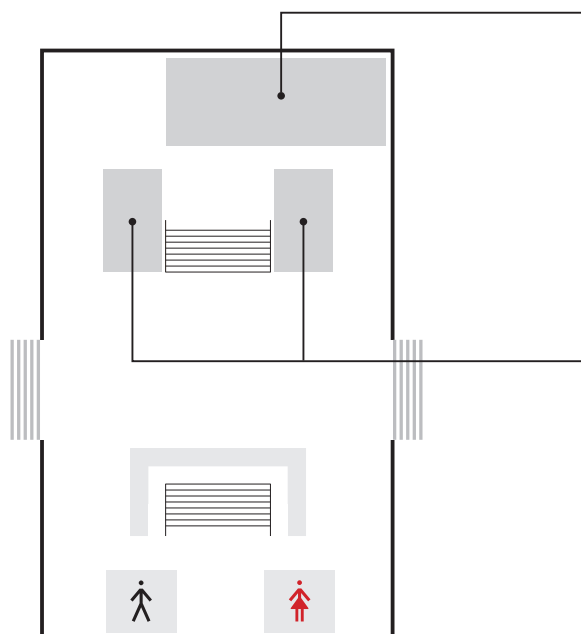

ソファチャージのご案内

ソファ席は下記の通りテーブルチャージを頂戴しております。

※価格は税込です。※未就学児は対象外です。※混雑時は2時間制とさせていただきます。

Table charge for this seat. *They all include tax.*We will not charge for Pre-school child.

*Please kindly allow us to limit your stay within two hours depending on the crowdedness.

ステージソファ席(2席)：800円／お1人様
4 sides couch seat : 800yen / Per person

その他ソファ席(6席)：500円／お1人様
Another couch seat : 500yen / Per person